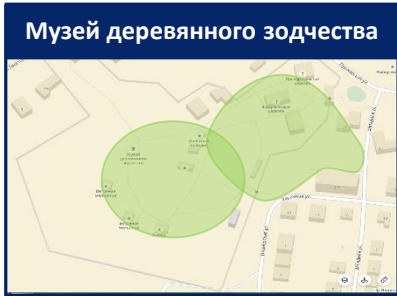

Схема покрытия сети Wi-Fi г.Суздаль

Ростелеком