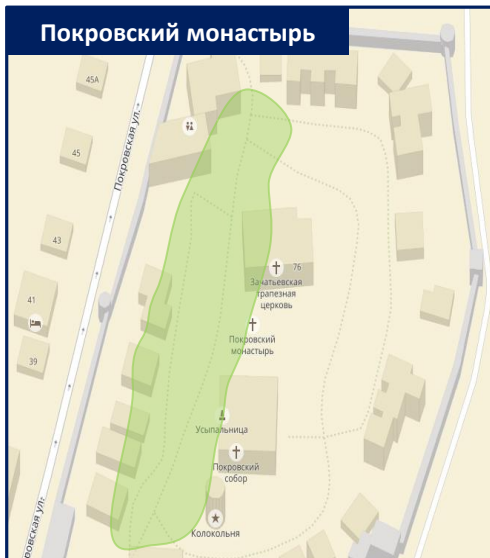

Схема покрытия сети Wi-Fi г.Суздаль

Ростелеком