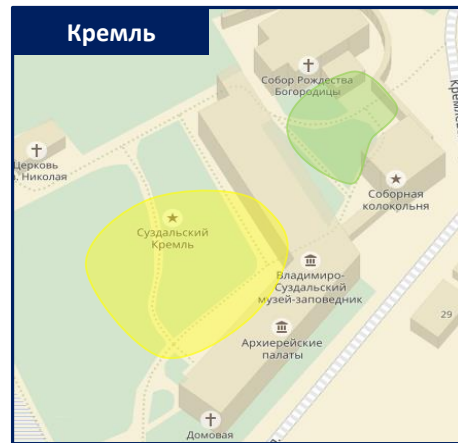

Схема покрытия сети Wi-Fi г.Суздаль

Ростелеком