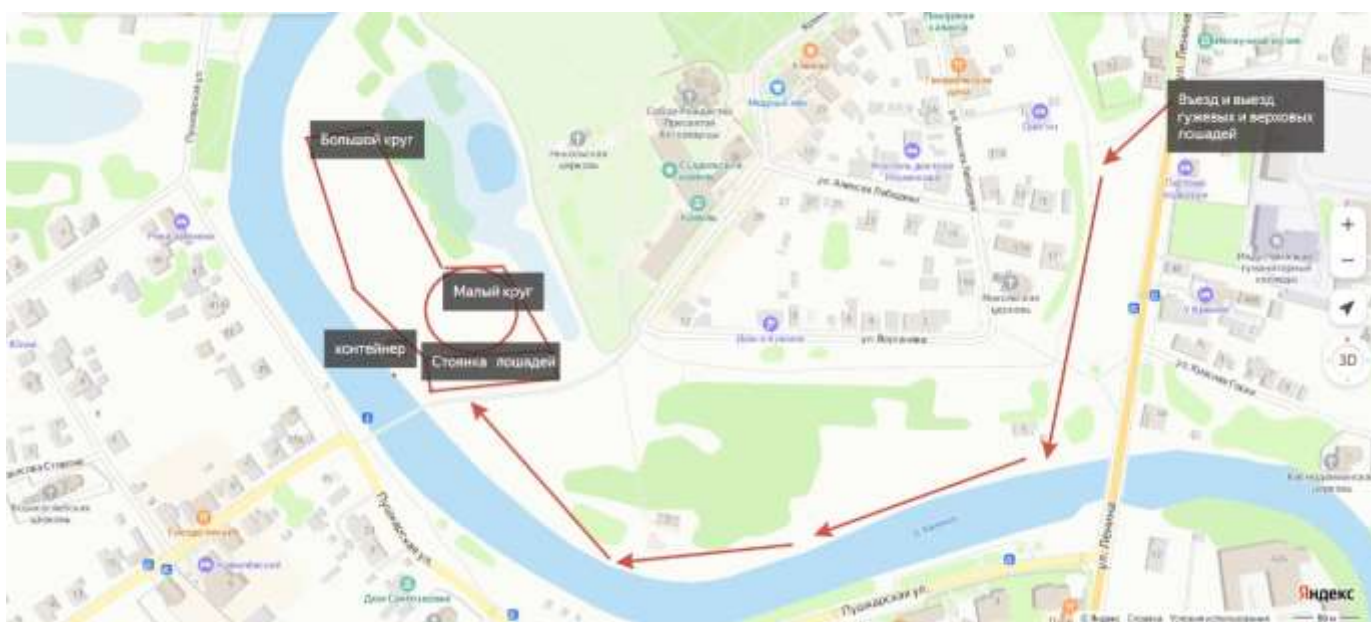

Уважаемые жители и гости города Суздаля!

В Новогодние праздники в период с 24 декабря по 07 января Вы можете прокатиться на конных упряжках и нарядных лошадках по следующим адресам:

- Ильинский луг, за домом №1 по улице Шмидта;
- Кремлевский луг, правая сторона от пешеходной дорожки от Кремля к мосту через реку Каменка.

Схемы прилагаются.

Места расстановки гужевых повозок и верховых лошадей

Направления движения