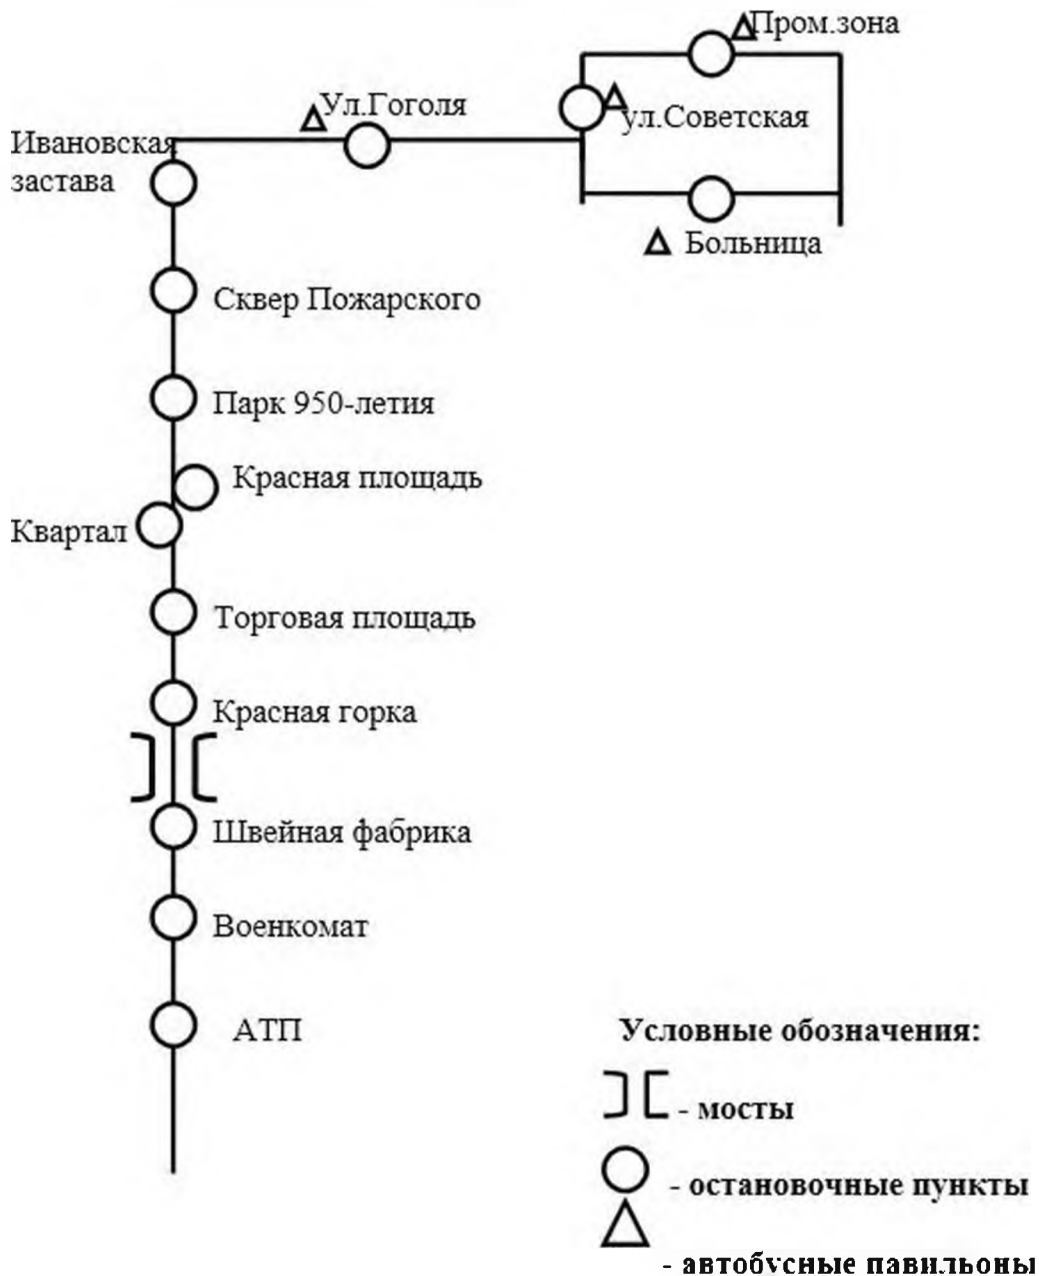

МАРШРУТ №4 (4А)
«ул.Толстого—ул.Советская»
(начало от ул.Советской в сторону с.Ивановское через
п.Новый с 13.10.2018г)

Ул.Советская	п.Новый	с.Ивановское	Красная пл.
7-05м-н «Магнит»	7-20	7-25	7-35
7-45	8-00	8-05	8-15
8-25	8-40	8-45	8-55на перерыв
<u>перерыв</u>			
10-25м-н «Магнит»	10-40	10-45	10-55
11-05	11-20	11-25	11-35
11-45	12-00	12-05	12-15
12-25	12-40	12-45	12-55
13-05	13-20	13-25	13-35на перерыв
<u>перерыв</u>			
14-25м-н «Магнит»	14-40	14-45	14-55
15-05	15-20	15-25	15-35

15-45	16-00	16-05	16-15на перерыв
<u>перерыв</u>			
17-05м-н «Магнит»	17-20	17-25	17-35
17-45	18-00	18-05	18-15
18-25	18-40	18-45	18-55
19-00	19.20	19.25вАТП	

СХЕМА МАРШРУТА №1 АТП – ул.Советская (07.07.2018г)

СХЕМА МАРШРУТА

№2 Автовокзал – ул. Советская(07.07.2018г)

Условные обозначения:

○ - остановочные пункты

△ - автобусные павильоны

А - автовокзал

→ - направление движения

СХЕМА МАРШРУТА № 3
«ул. Михайловская – ул.Коровники»
на время ремонта моста с 26.08.2019 года

СХЕМА МАРШРУТА

№4А ул. Толстого – ул. Советская

(начало от ул. Советской в сторону с. Ивановское через поселок Новый с 13.10.2018 года)