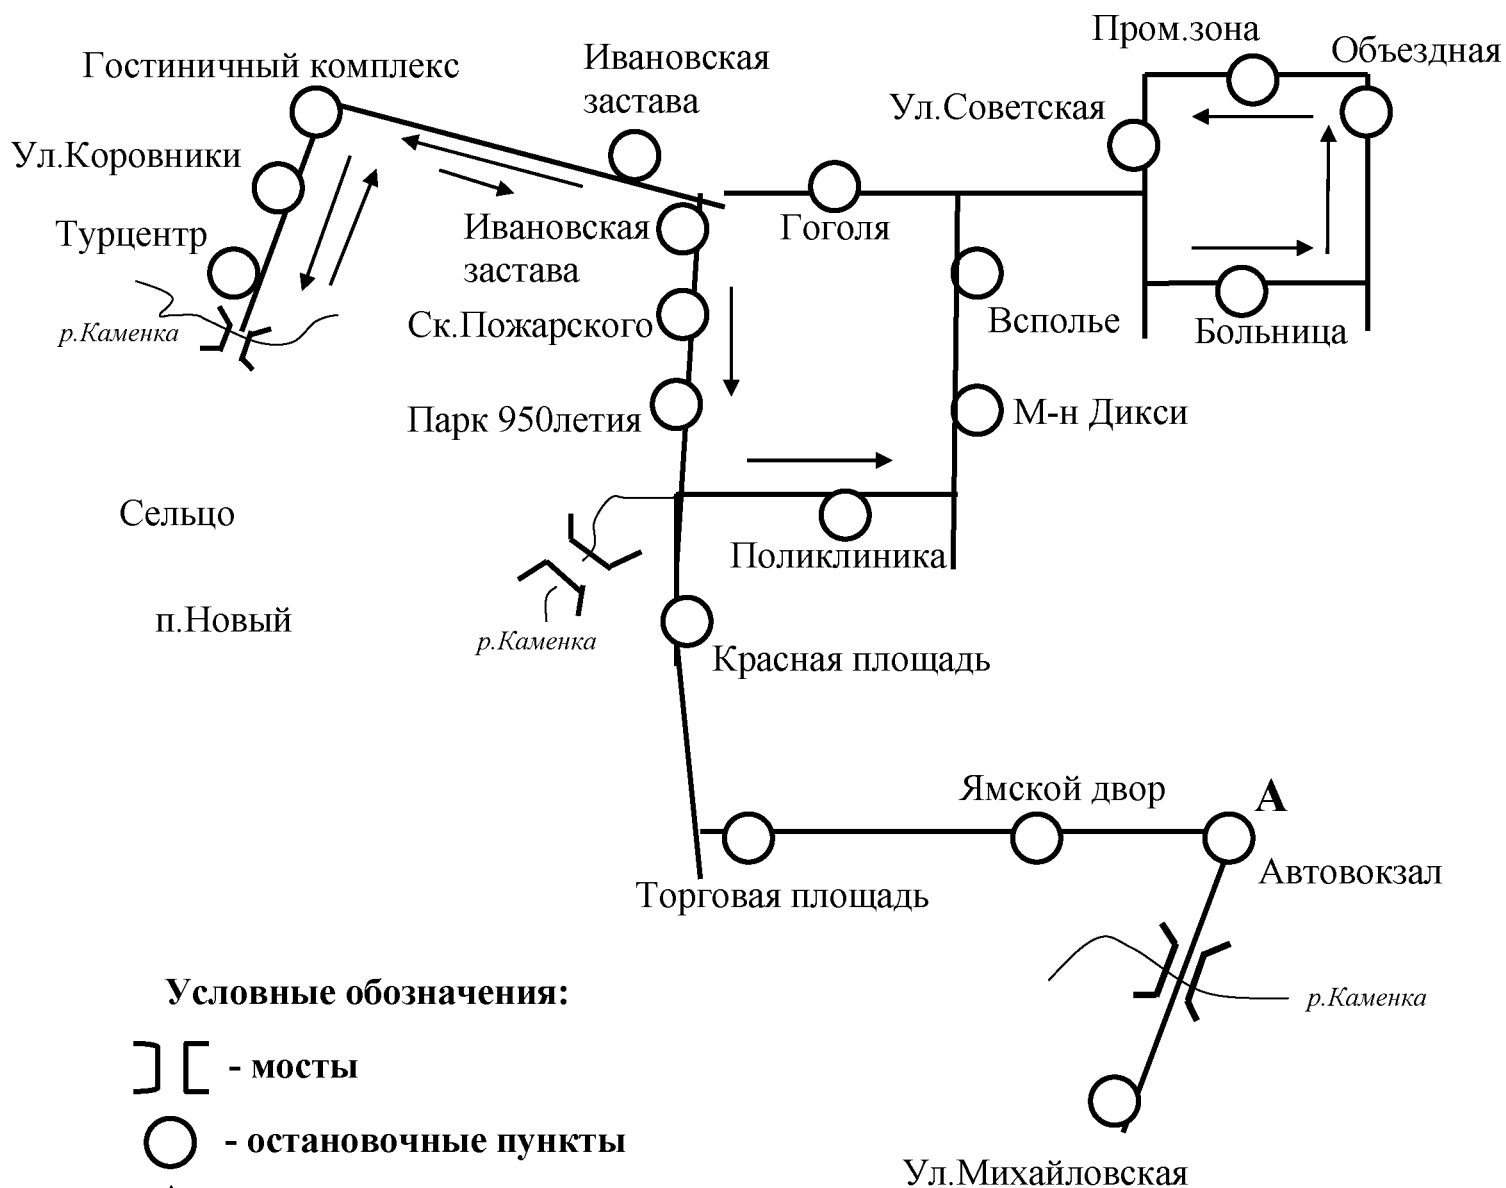

15-45	16-00	16-05	16-15на перерыв
<u>перерыв</u>			
17-05м-н «Магнит»	17-20	17-25	17-35
17-45	18-00	18-05	18-15
18-25	18-40	18-45	18-55
19-00	19.20	19.25вАТП	

СХЕМА МАРШРУТА №1 АТП – ул.Советская (07.07.2018г)

СХЕМА МАРШРУТА

№2 Автовокзал – ул. Советская(07.07.2018г)

Условные обозначения:

○ - остановочные пункты

△ - автобусные павильоны

А - автовокзал

→ - направление движения

СХЕМА МАРШРУТА № 3
«ул. Михайловская – ул.Коровники»
на время ремонта моста с 26.08.2019 года

Условные обозначения:

- }] [- мосты
- - остановочные пункты
- △ - автобусные павильоны
- ▲ - автовокзал
- ↗ - направление движения

СХЕМА МАРШРУТА

№4 ул. Толстого – ул. Советская

(начало от с. Ивановское в сторону ул. Советской через поселок Новый с 13.10.2018 года)

СХЕМА МАРШРУТА

№4А ул. Толстого – ул. Советская

(начало от ул. Советской в сторону с. Ивановское через поселок Новый с 13.10.2018 года)