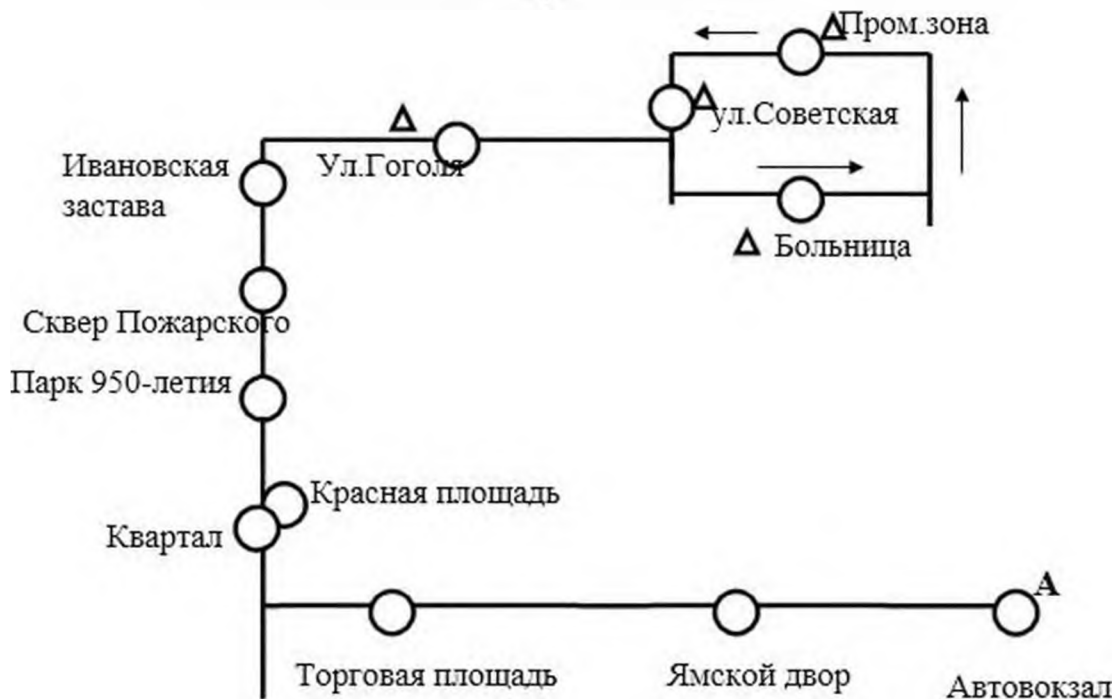

15-45	16-00	16-05	16-15на перерыв
<u>перерыв</u>			
17-05м-н «Магнит»	17-20	17-25	17-35
17-45	18-00	18-05	18-15
18-25	18-40	18-45	18-55
19-00	19.20	19.25вАТП	

СХЕМА МАРШРУТА №1 АТП – ул.Советская (07.07.2018г)

СХЕМА МАРШРУТА

№2 Автовокзал – ул. Советская(07.07.2018г)

Условные обозначения:

○ - остановочные пункты

△ - автобусные павильоны

А - автовокзал

→ - направление движения

СХЕМА МАРШРУТА № 3
«ул. Михайловская – ул.Коровники»
на время ремонта моста с 26.08.2019 года

Условные обозначения:

- }] [- мосты
- - остановочные пункты
- △ - автобусные павильоны
- ▲ - автовокзал
- ↗ - направление движения

СХЕМА МАРШРУТА

№4 ул. Толстого – ул. Советская

(начало от с. Ивановское в сторону ул. Советской через поселок Новый с 13.10.2018 года)

СХЕМА МАРШРУТА

№4А ул. Толстого – ул. Советская

(начало от ул. Советской в сторону с. Ивановское через поселок Новый с 13.10.2018 года)