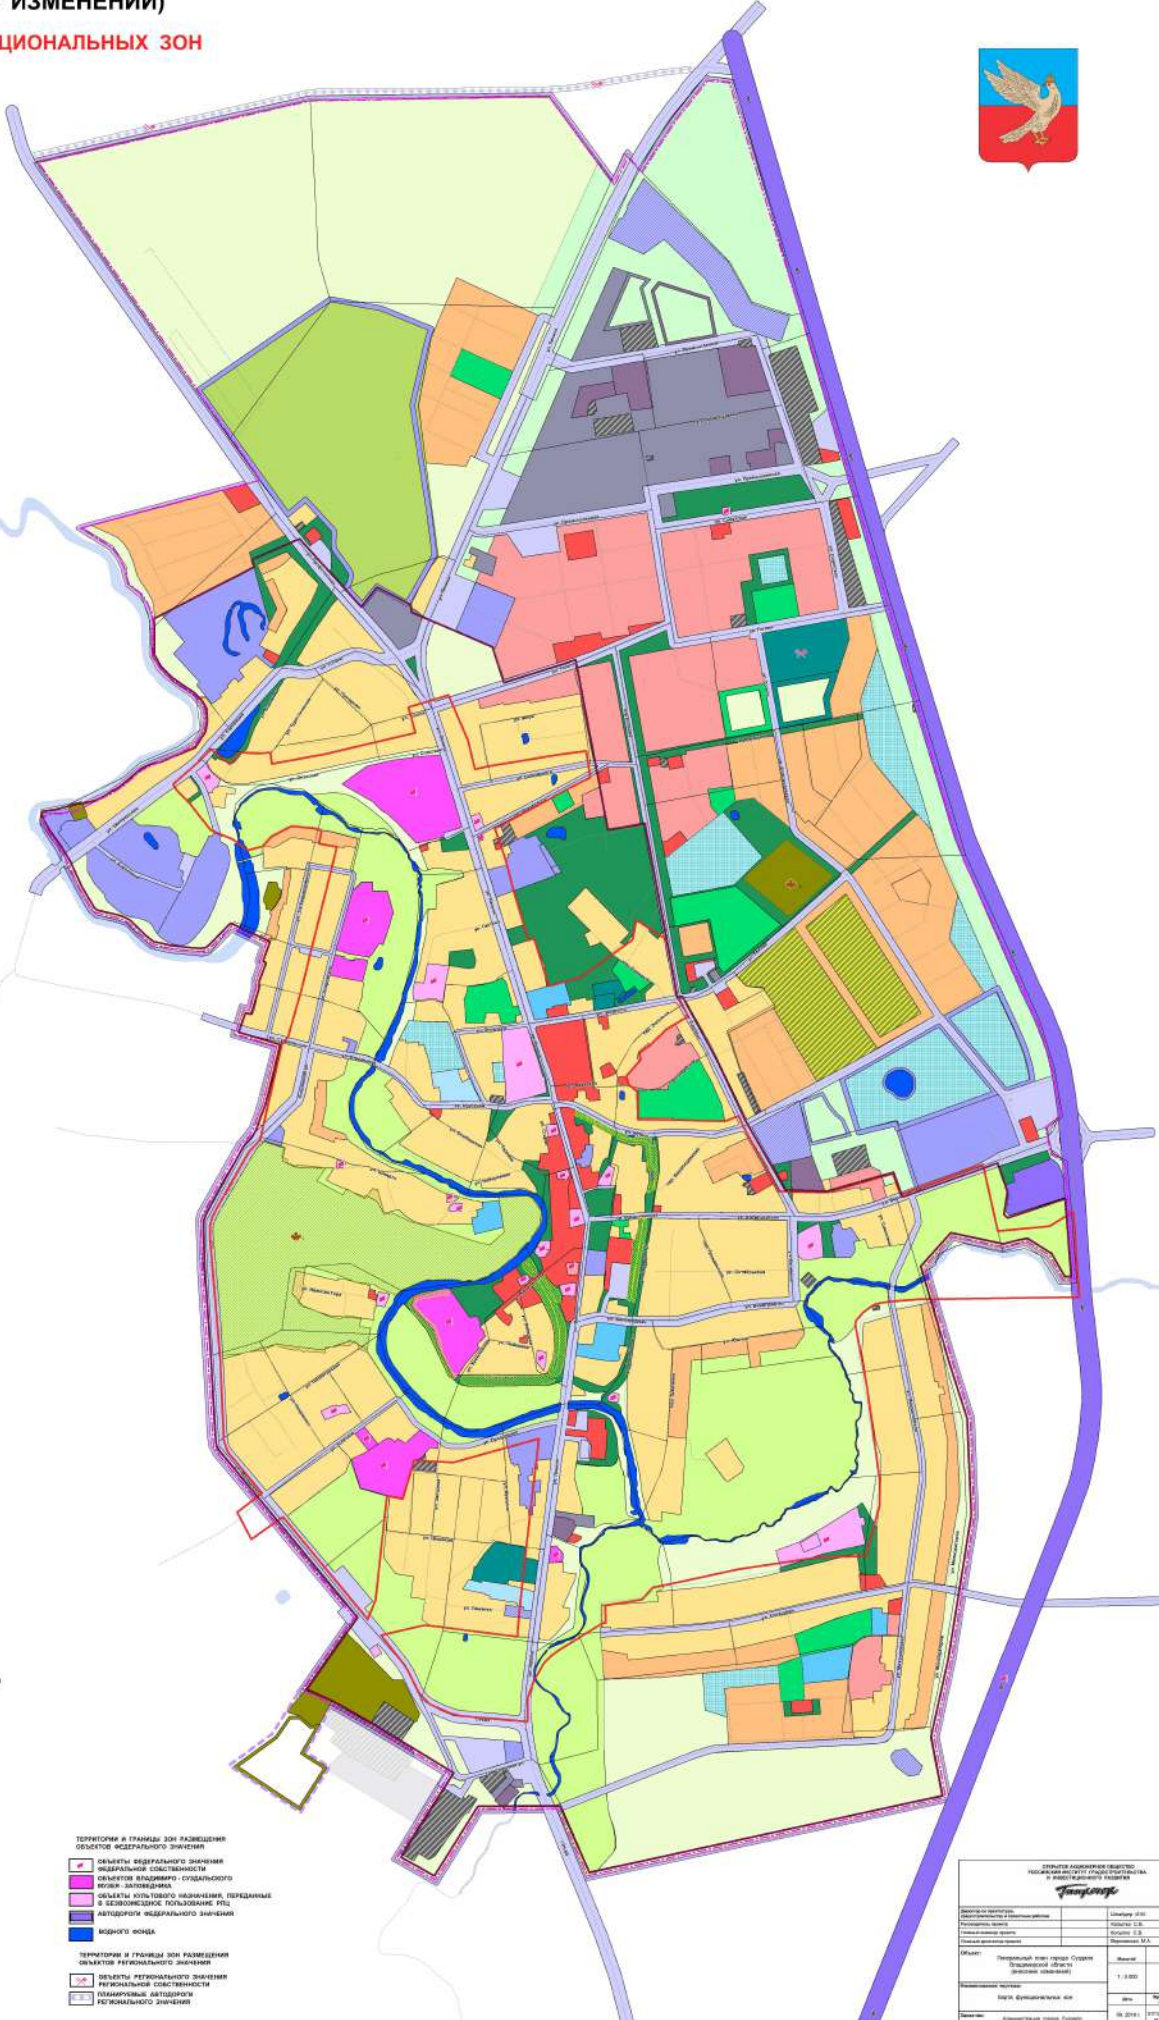

ГЕНЕРАЛЬНЫЙ ПЛАН ГОРОДА СУЗДАЛЯ ВЛАДИМИРСКОЙ ОБЛАСТИ (ВНЕСЕНИЕ ИЗМЕНЕНИЙ)

КАРТА ФУНКЦИОНАЛЬНЫХ ЗОН

ИЗДАНИЕ			
№	Дата	Исполнитель	Содержание
1	2013	И.И.И.	Исходное издание
2	2014	И.И.И.	Исходное издание
3	2015	И.И.И.	Исходное издание
4	2016	И.И.И.	Исходное издание
5	2017	И.И.И.	Исходное издание
6	2018	И.И.И.	Исходное издание
7	2019	И.И.И.	Исходное издание
8	2020	И.И.И.	Исходное издание
9	2021	И.И.И.	Исходное издание
10	2022	И.И.И.	Исходное издание